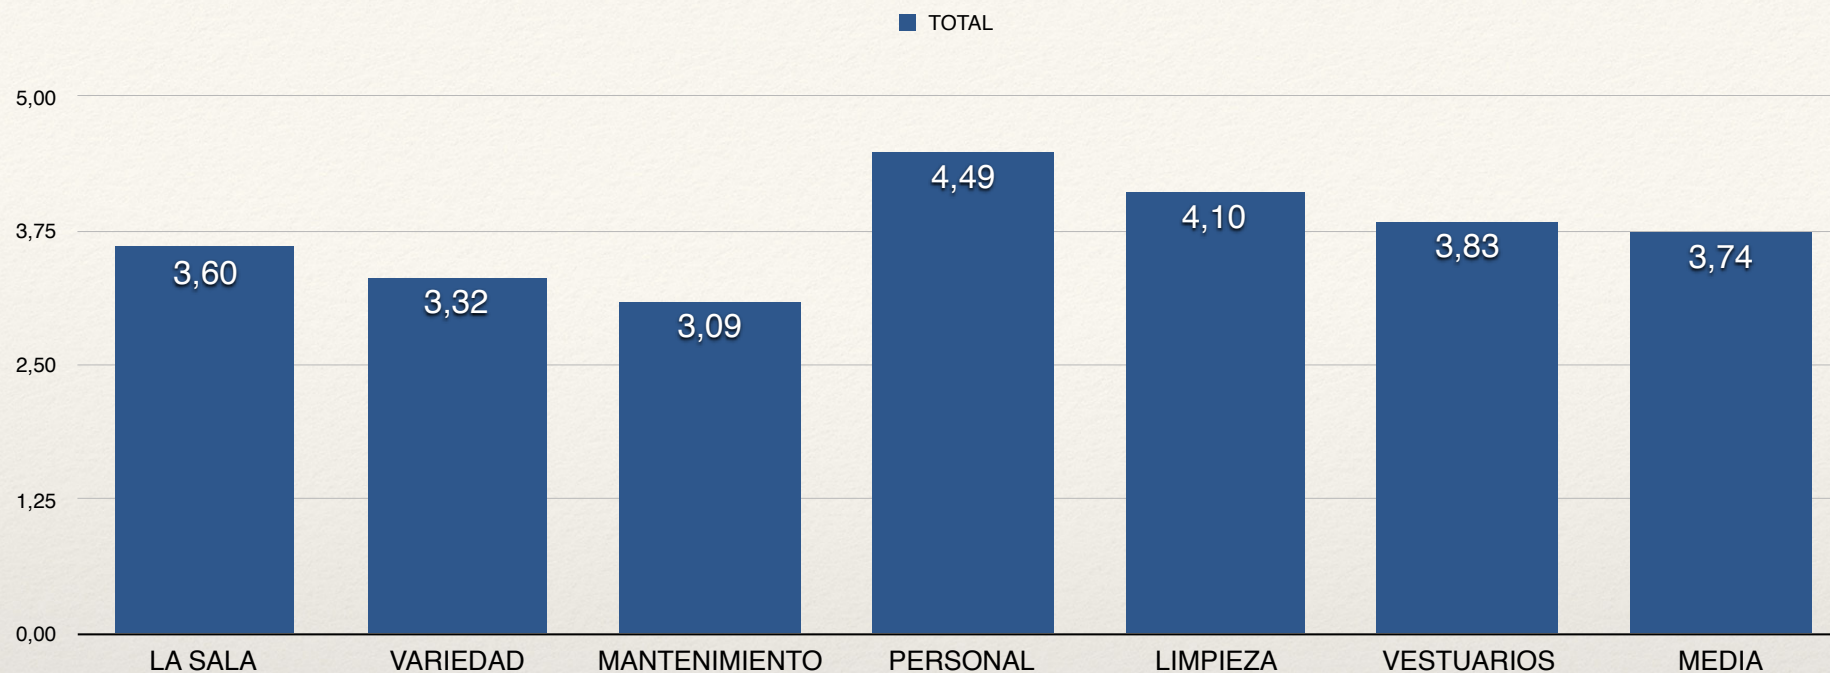

# Limpieza

Puntuación de 1 a 5

*Encuesta salas de musculación*

# Vestuarios

Puntuación de 1 a 5

*Encuesta salas de musculación*

# Resumen total

Todas las instalaciones

Puntuación de 1 a 5

*Encuesta salas de musculación*

# Resumen total

Lobete

Puntuación de 1 a 5

*Encuesta salas de musculación*