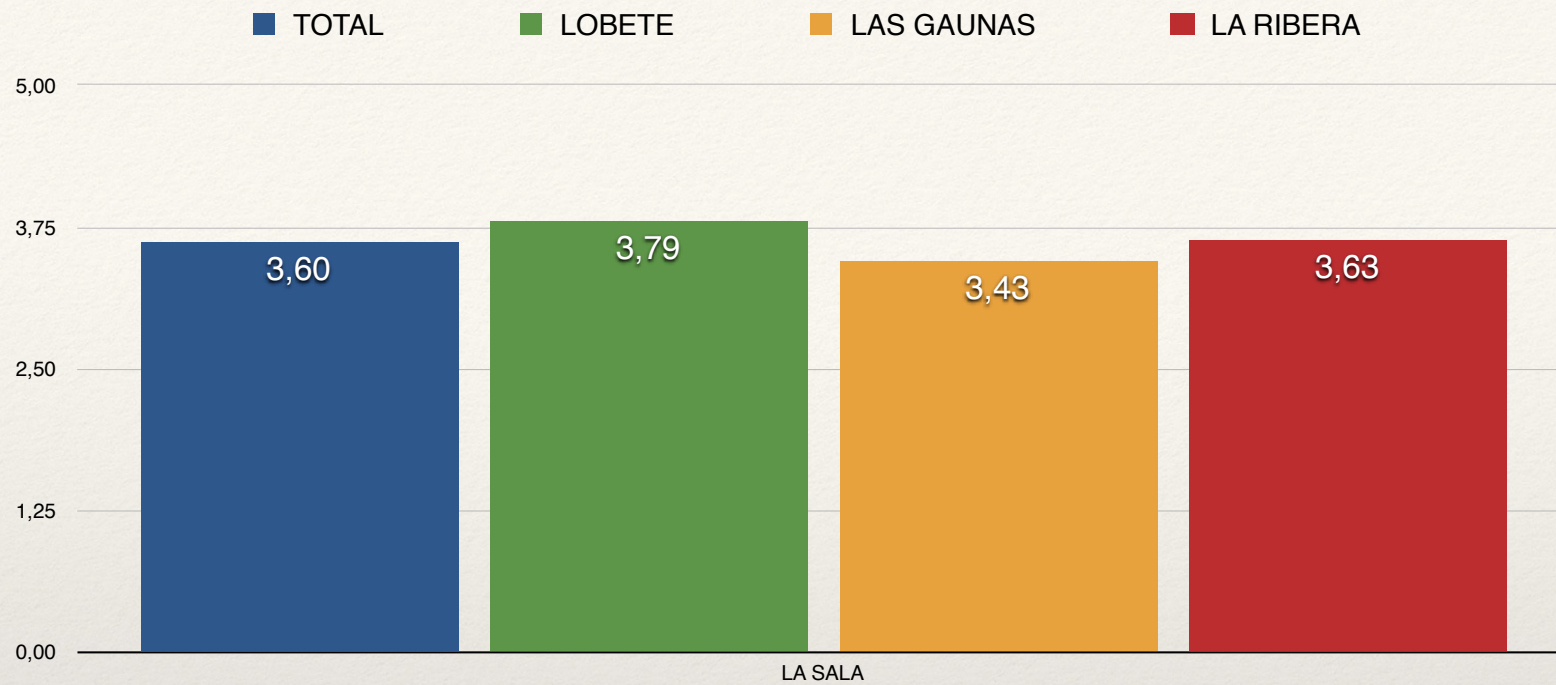

## Encuesta salas de musculación

# Universo encuestado

344 respuestas

8 al 16 de febrero de 2017

Salas de musculación de Lobete, La Ribera y Las Gaunas.

Encuesta cumplimentada en soporte digital por los usuarios de las salas.

# Valoración global de la sala

Valoración global de la sala (pregunta directa) vs Media de las puntuaciones de cada ítem

Puntuación de 1 a 5

*Encuesta salas de musculación*

**La sala**

Espacio, luz, temperatura, etc.