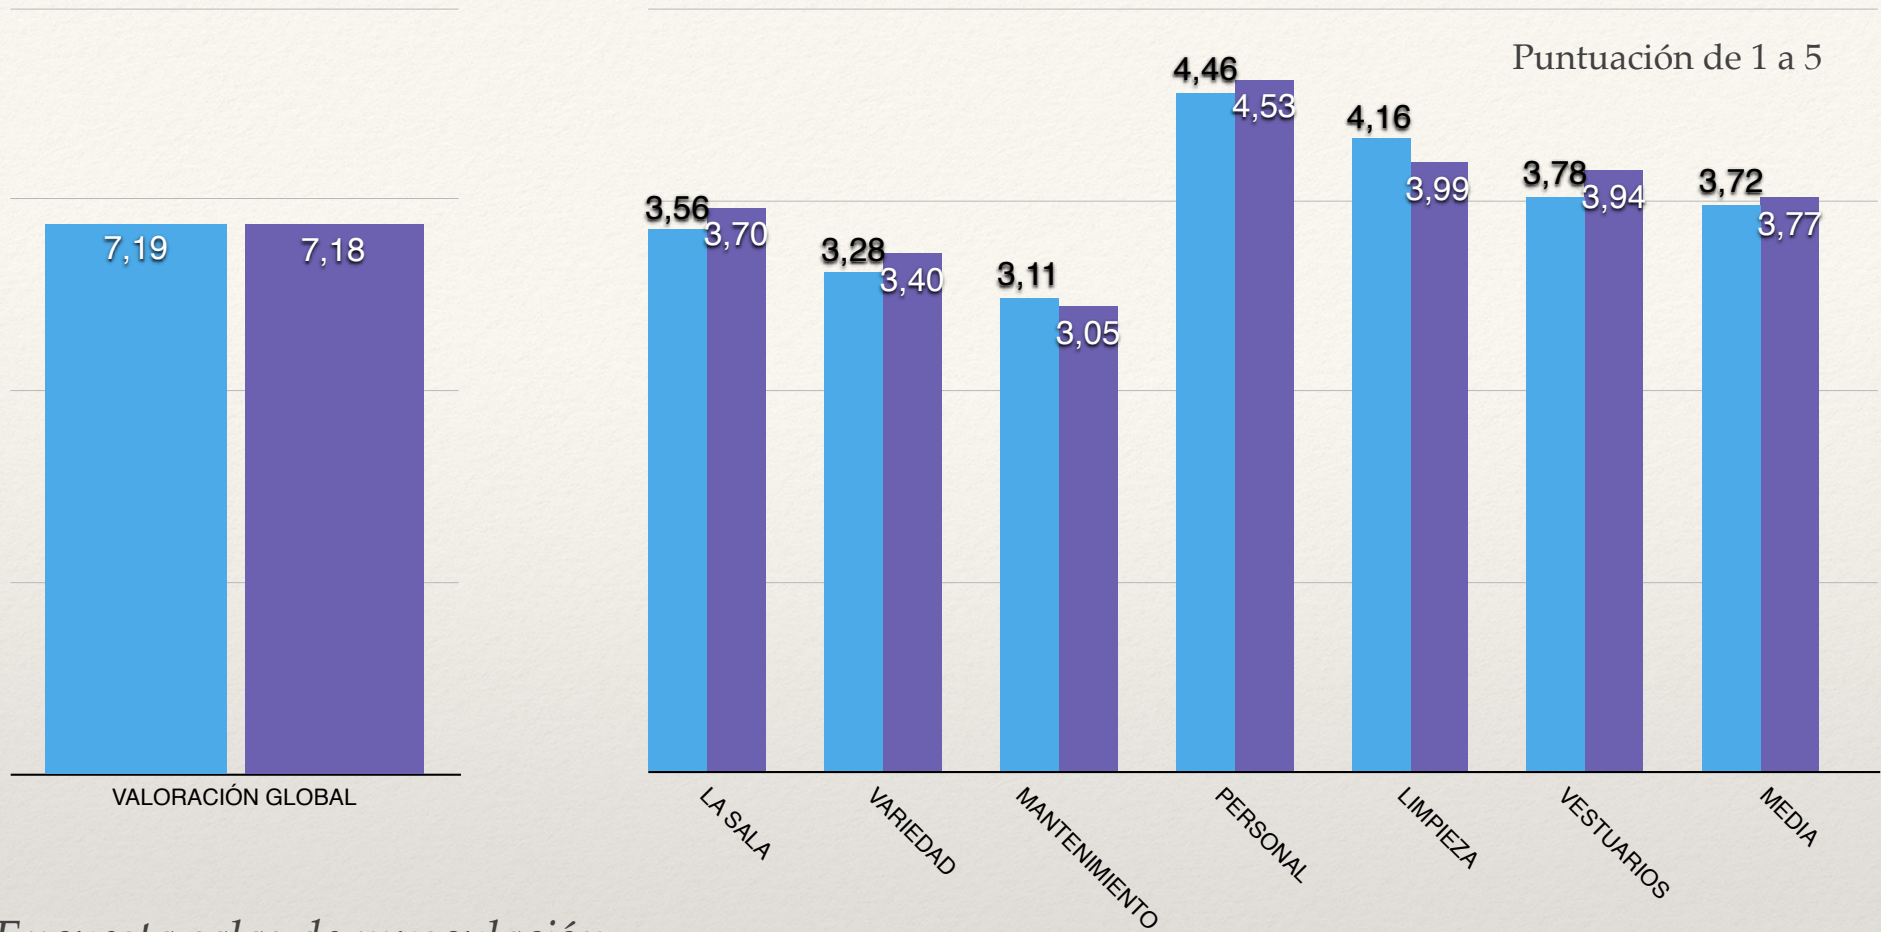

# Resumen total

Lobete

Puntuación de 1 a 5

*Encuesta salas de musculación*

# Resumen total

Las Gaunas

Puntuación de 1 a 5

*Encuesta salas de musculación*

# Resumen total

La Ribera

■ HOMBRES ■ MUJERES

*Encuesta salas de musculación*

# Valoraciones por sexo

Todas las instalaciones

■ HOMBRES ■ MUJERES

*Encuesta salas de musculación*