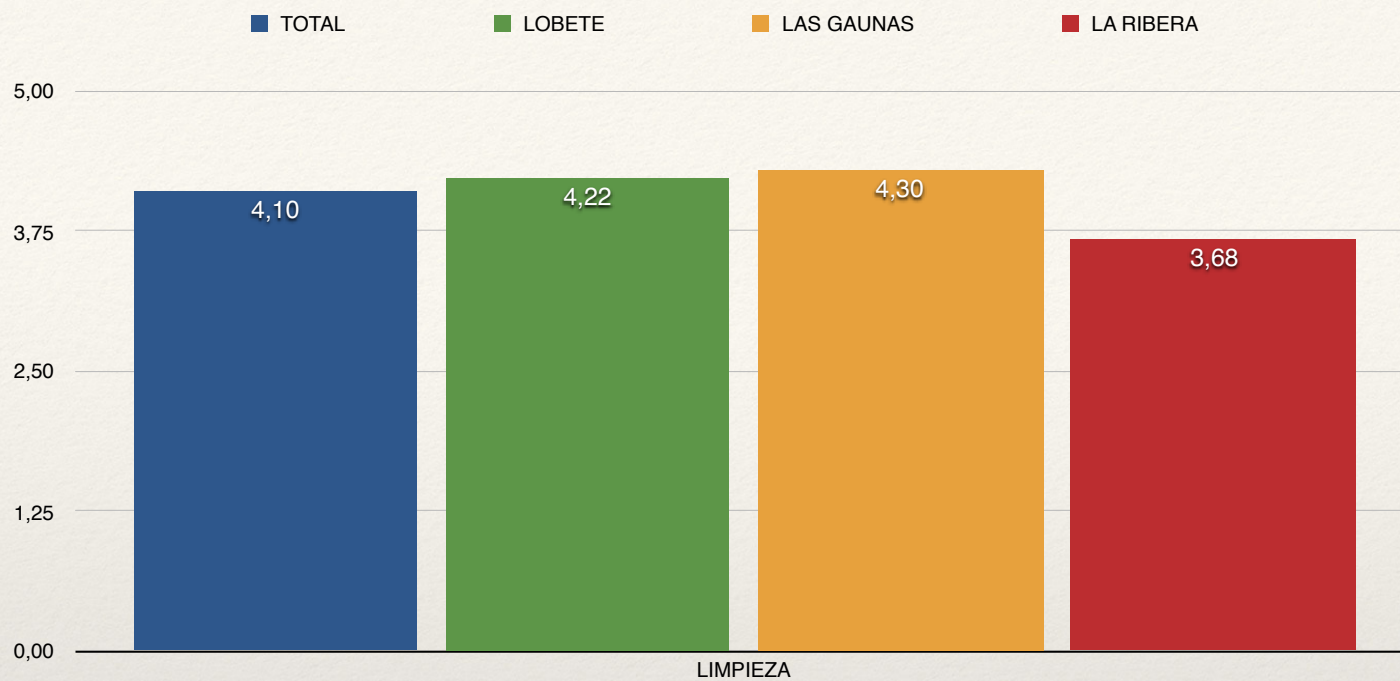

# Variedad

Del material y las máquinas

Puntuación de 1 a 5

*Encuesta salas de musculación*

# Mantenimiento

De las máquinas y las salas

Puntuación de 1 a 5

*Encuesta salas de musculación*

Personal

Capacitación y trato

Puntuación de 1 a 5

*Encuesta salas de musculación*

# Limpieza

Puntuación de 1 a 5

*Encuesta salas de musculación*

# Vestuarios

Puntuación de 1 a 5

*Encuesta salas de musculación*