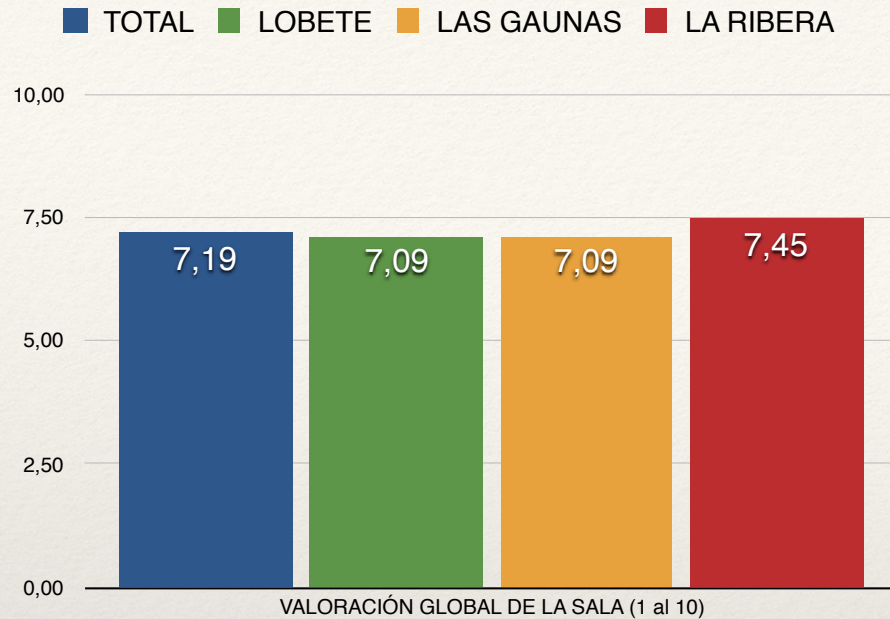

## Encuesta salas de musculación

# Universo encuestado

344 respuestas

8 al 16 de febrero de 2017

Salas de musculación de Lobete, La Ribera y Las Gaunas.

Encuesta cumplimentada en soporte digital por los usuarios de las salas.

# Valoración global de la sala

Valoración global de la sala (pregunta directa) vs Media de las puntuaciones de cada ítem

Puntuación de 1 a 5

*Encuesta salas de musculación*

**La sala**

Espacio, luz, temperatura, etc.