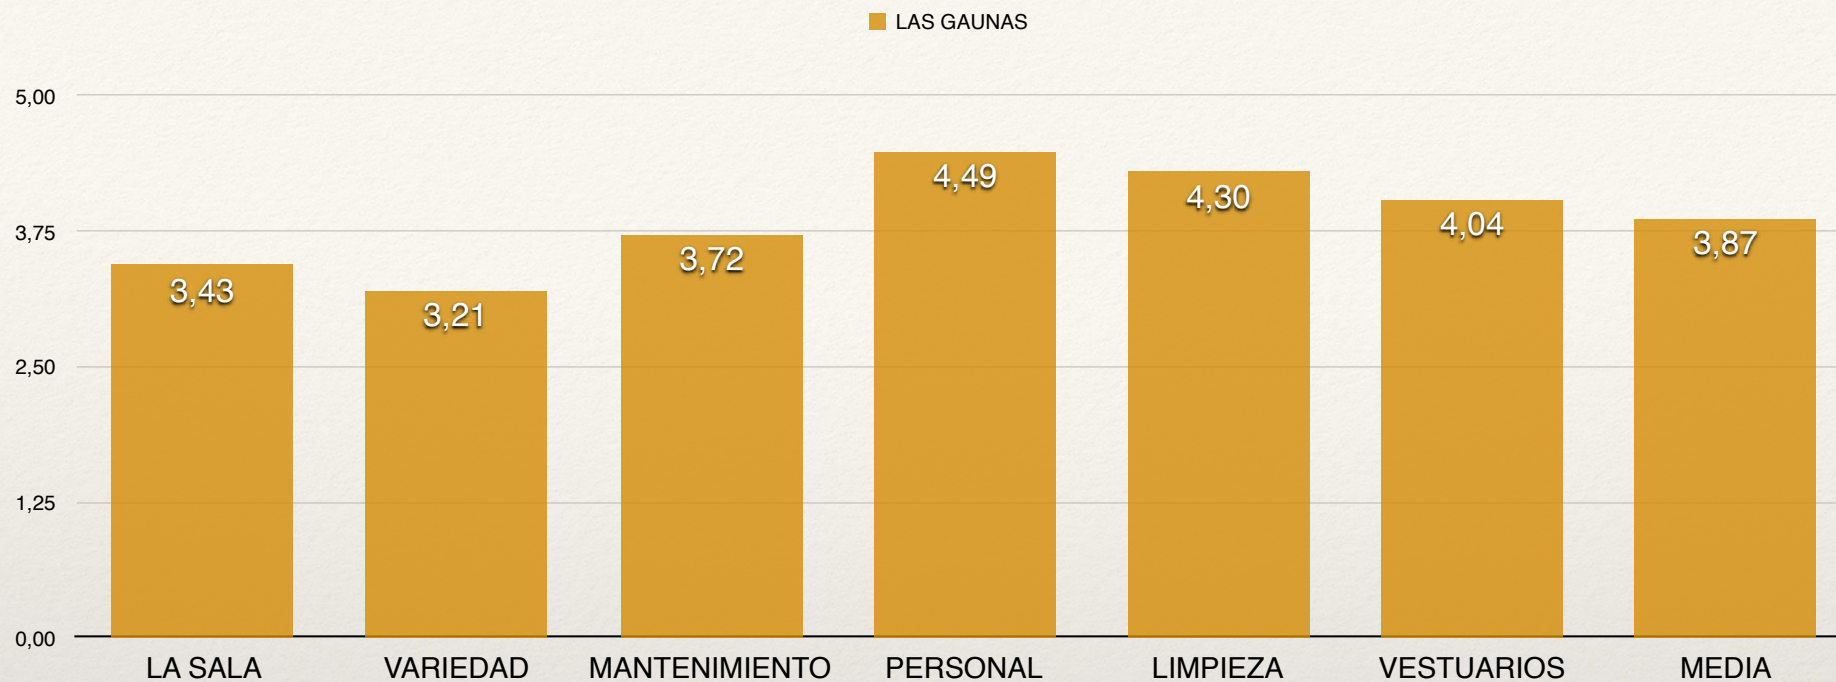

# Vestuarios

Puntuación de 1 a 5

*Encuesta salas de musculación*

# Resumen total

Todas las instalaciones

Puntuación de 1 a 5

*Encuesta salas de musculación*

# Resumen total

Lobete

Puntuación de 1 a 5

*Encuesta salas de musculación*

# Resumen total

Las Gaunas

Puntuación de 1 a 5

*Encuesta salas de musculación*