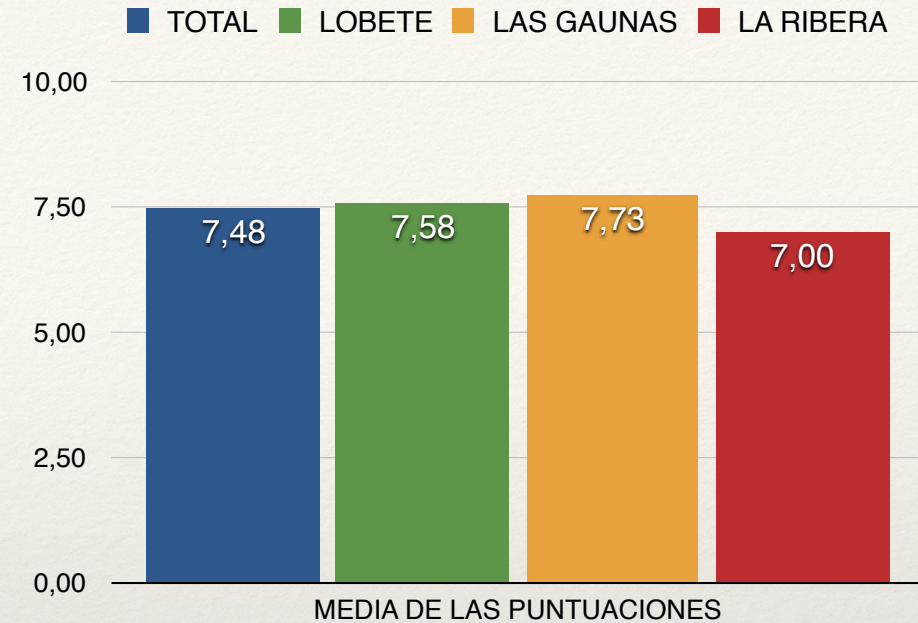

## Encuesta salas de musculación

# Universo encuestado

344 respuestas

8 al 16 de febrero de 2017

Salas de musculación de Lobete, La Ribera y Las Gaunas.

Encuesta cumplimentada en soporte digital por los usuarios de las salas.

# Valoración global de la sala

Valoración global de la sala (pregunta directa) vs Media de las puntuaciones de cada ítem

Puntuación de 1 a 5

*Encuesta salas de musculación*

**La sala**

Espacio, luz, temperatura, etc.