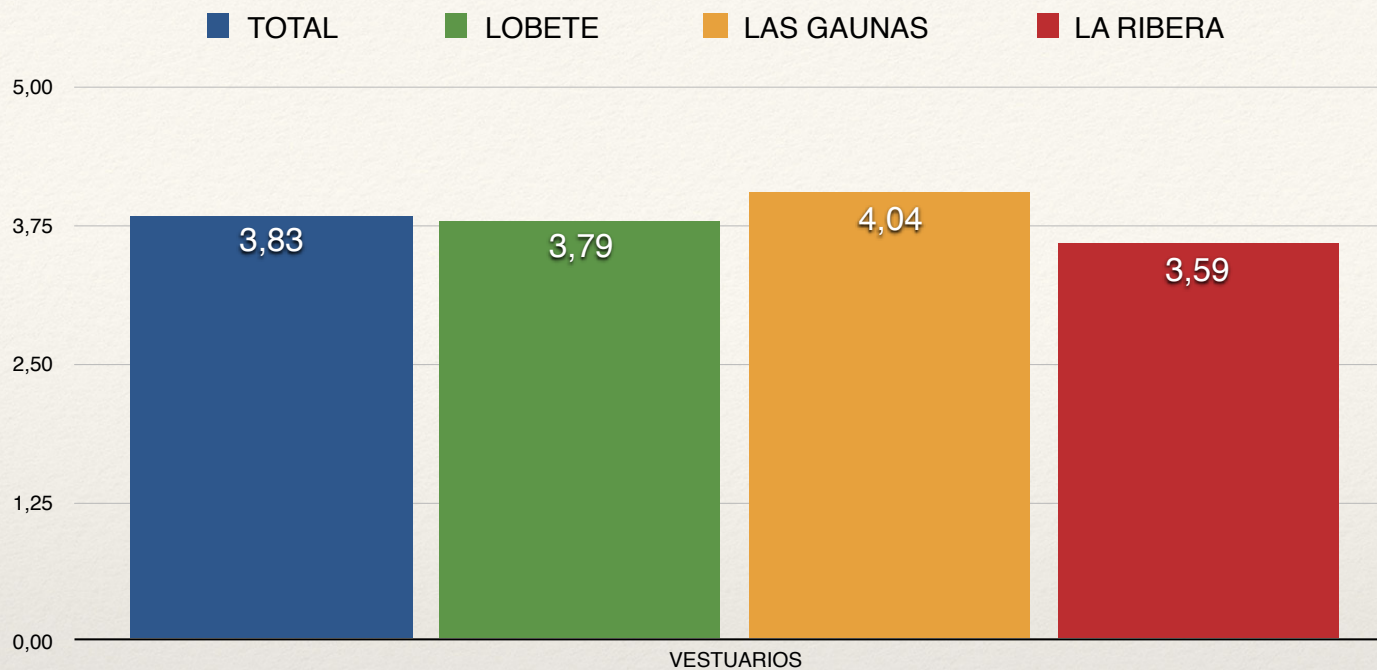

# Variedad

Del material y las máquinas

Puntuación de 1 a 5

*Encuesta salas de musculación*

# Mantenimiento

De las máquinas y las salas

Puntuación de 1 a 5

*Encuesta salas de musculación*

Personal

Capacitación y trato

Puntuación de 1 a 5

*Encuesta salas de musculación*

# Limpieza

Puntuación de 1 a 5

*Encuesta salas de musculación*

# Vestuarios

Puntuación de 1 a 5

*Encuesta salas de musculación*