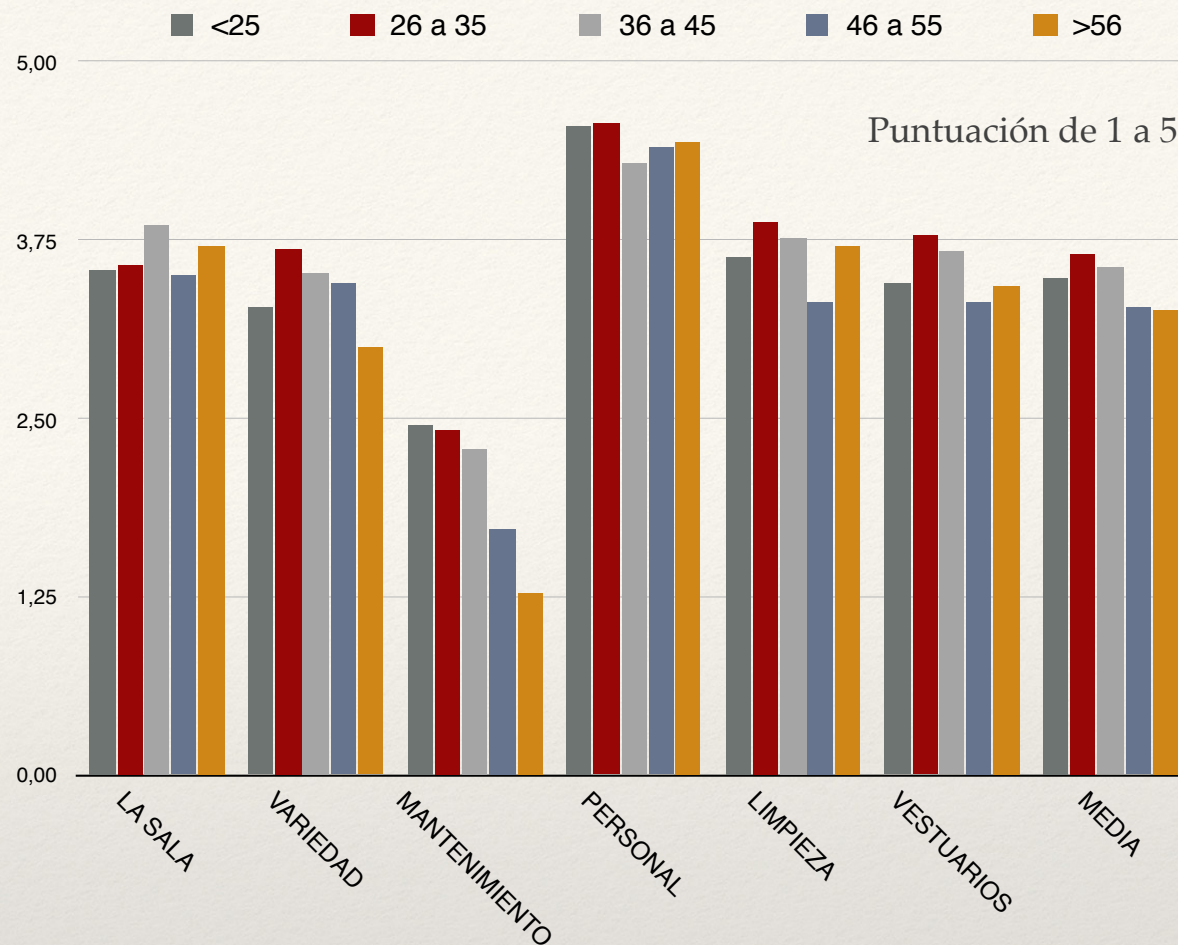

# Valoraciones por grupo de edad

Todas las instalaciones

Encuesta salas de musculación

# Valoraciones por grupo de edad

Lobete

Encuesta salas de musculación

# Valoraciones por grupo de edad

Las Gaunas

*Encuesta salas de musculación*

# Valoraciones por grupo de edad

La Ribera