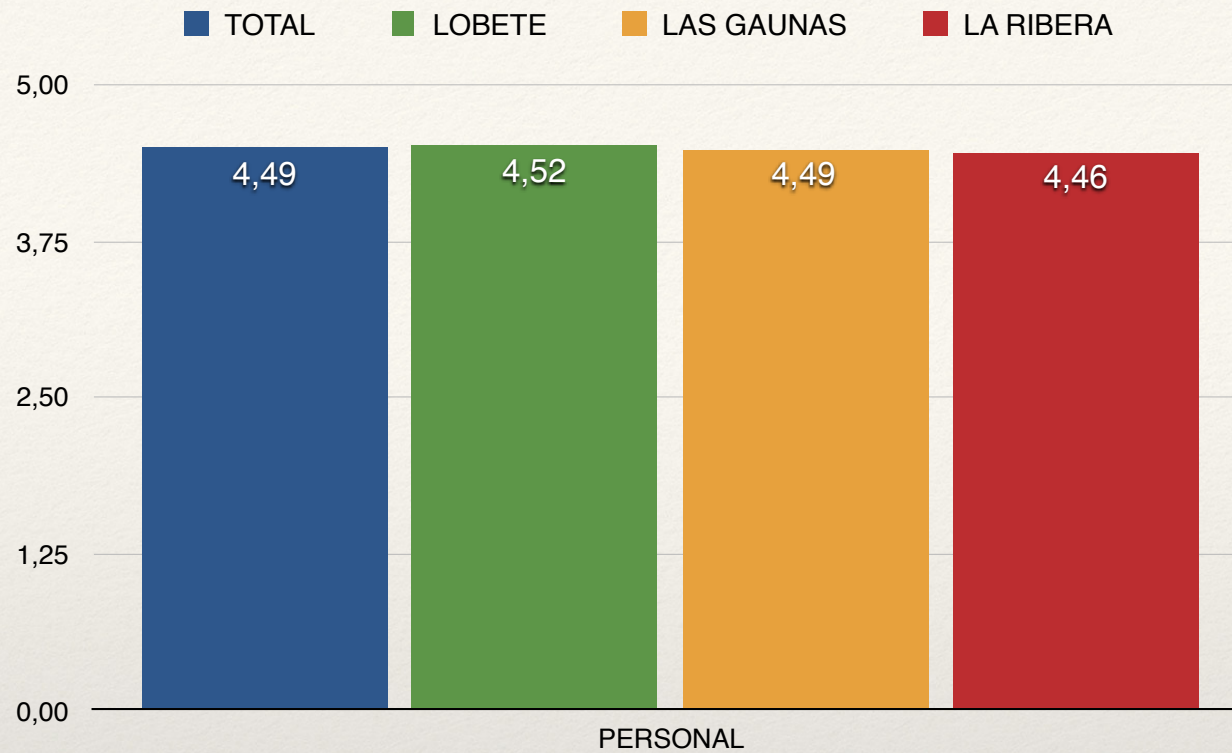

Puntuación de 1 a 5

*Encuesta salas de musculación*

# Variedad

Del material y las máquinas

Puntuación de 1 a 5

*Encuesta salas de musculación*

# Mantenimiento

De las máquinas y las salas

Puntuación de 1 a 5

*Encuesta salas de musculación*

Personal

Capacitación y trato

Puntuación de 1 a 5

*Encuesta salas de musculación*

# Limpieza

Puntuación de 1 a 5

*Encuesta salas de musculación*