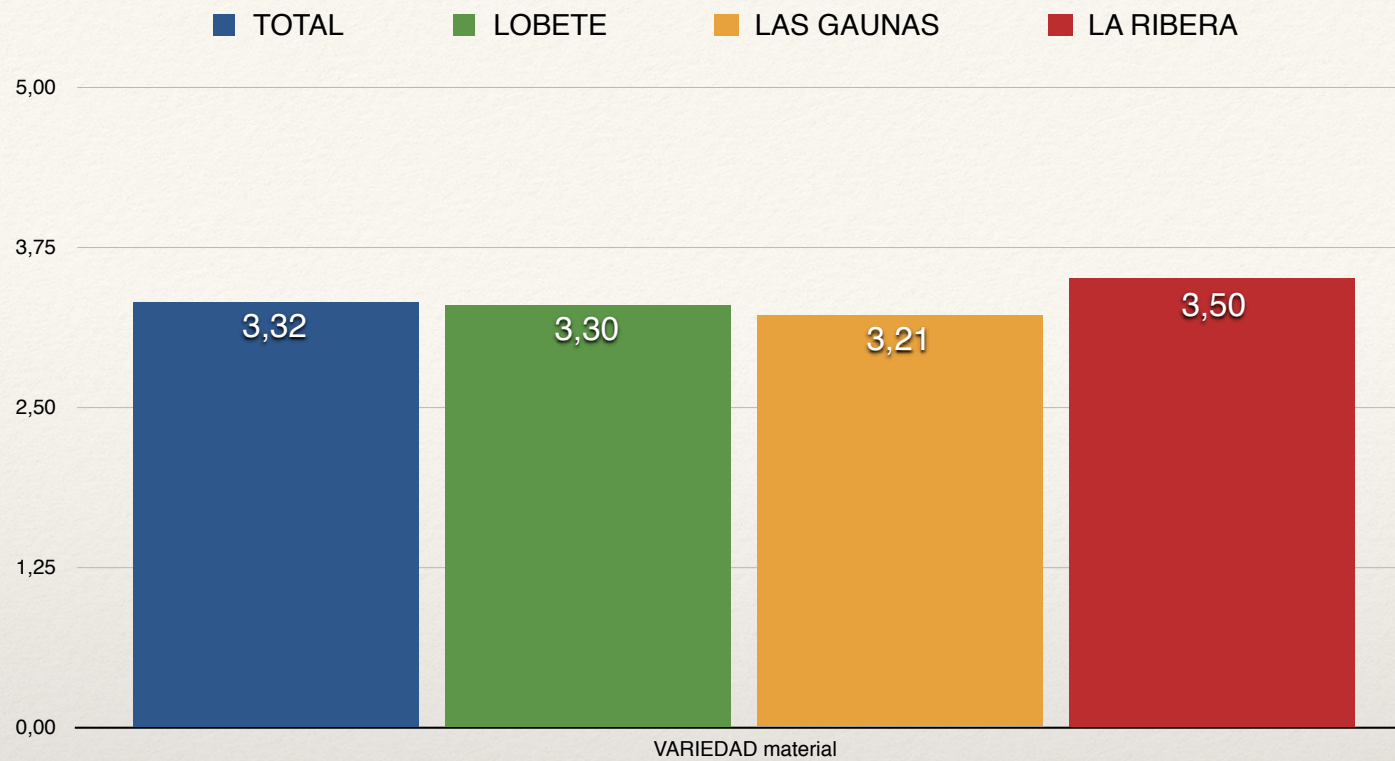

# Universo encuestado

344 respuestas

8 al 16 de febrero de 2017

Salas de musculación de Lobete, La Ribera y Las Gaunas.

Encuesta cumplimentada en soporte digital por los usuarios de las salas.

## Encuesta salas de musculación

# Valoración global de la sala

Valoración global de la sala (pregunta directa) vs Media de las puntuaciones de cada ítem

Puntuación de 1 a 5

*Encuesta salas de musculación*

**La sala**

Espacio, luz, temperatura, etc.

Puntuación de 1 a 5

*Encuesta salas de musculación*