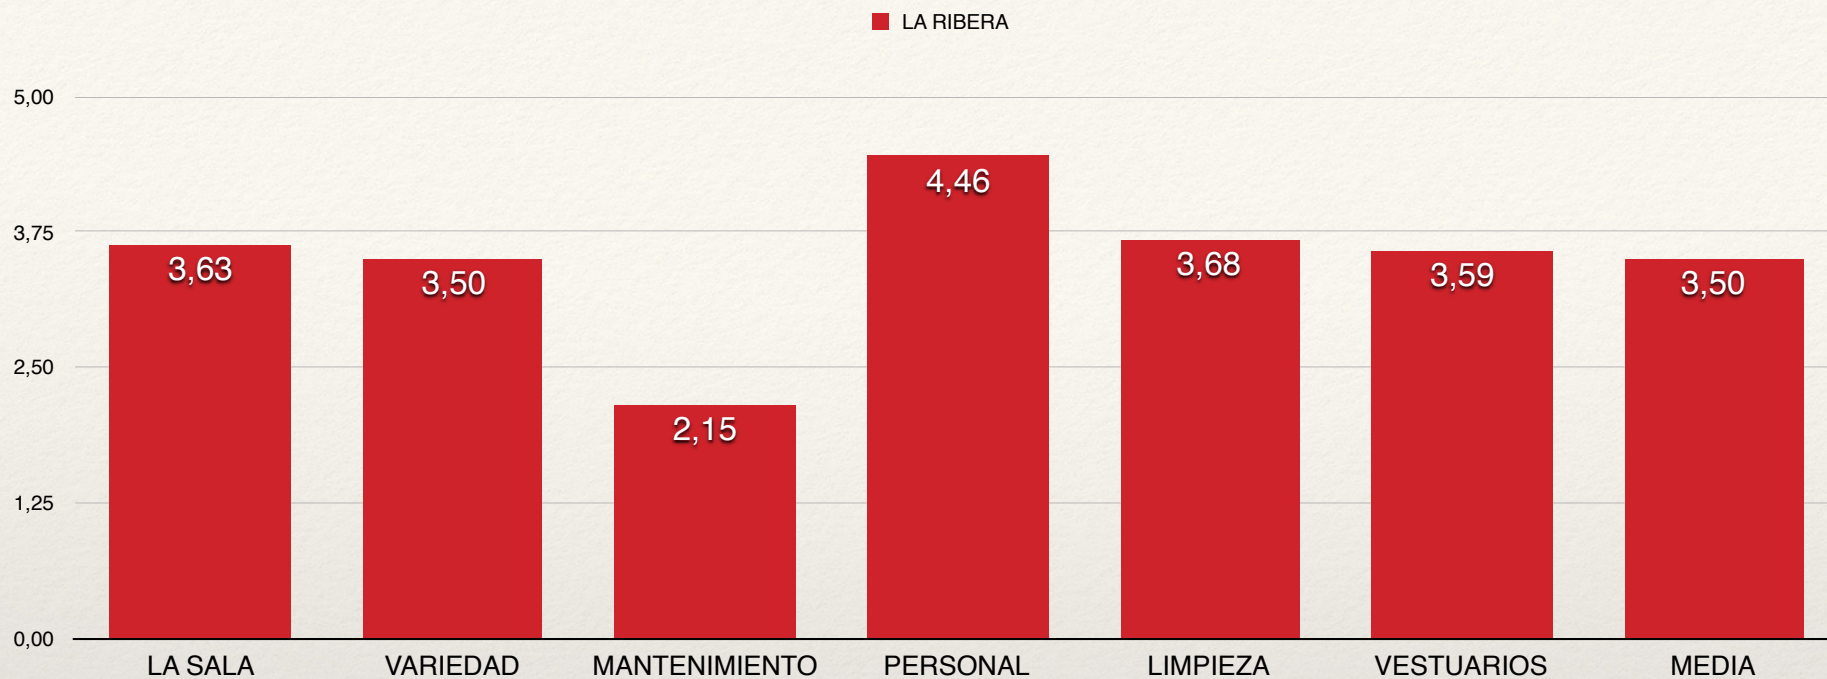

# Resumen total

Todas las instalaciones

Puntuación de 1 a 5

*Encuesta salas de musculación*

# Resumen total

Lobete

Puntuación de 1 a 5

*Encuesta salas de musculación*

# Resumen total

Las Gaunas

Puntuación de 1 a 5

*Encuesta salas de musculación*

# Resumen total

La Ribera

■ HOMBRES ■ MUJERES

*Encuesta salas de musculación*