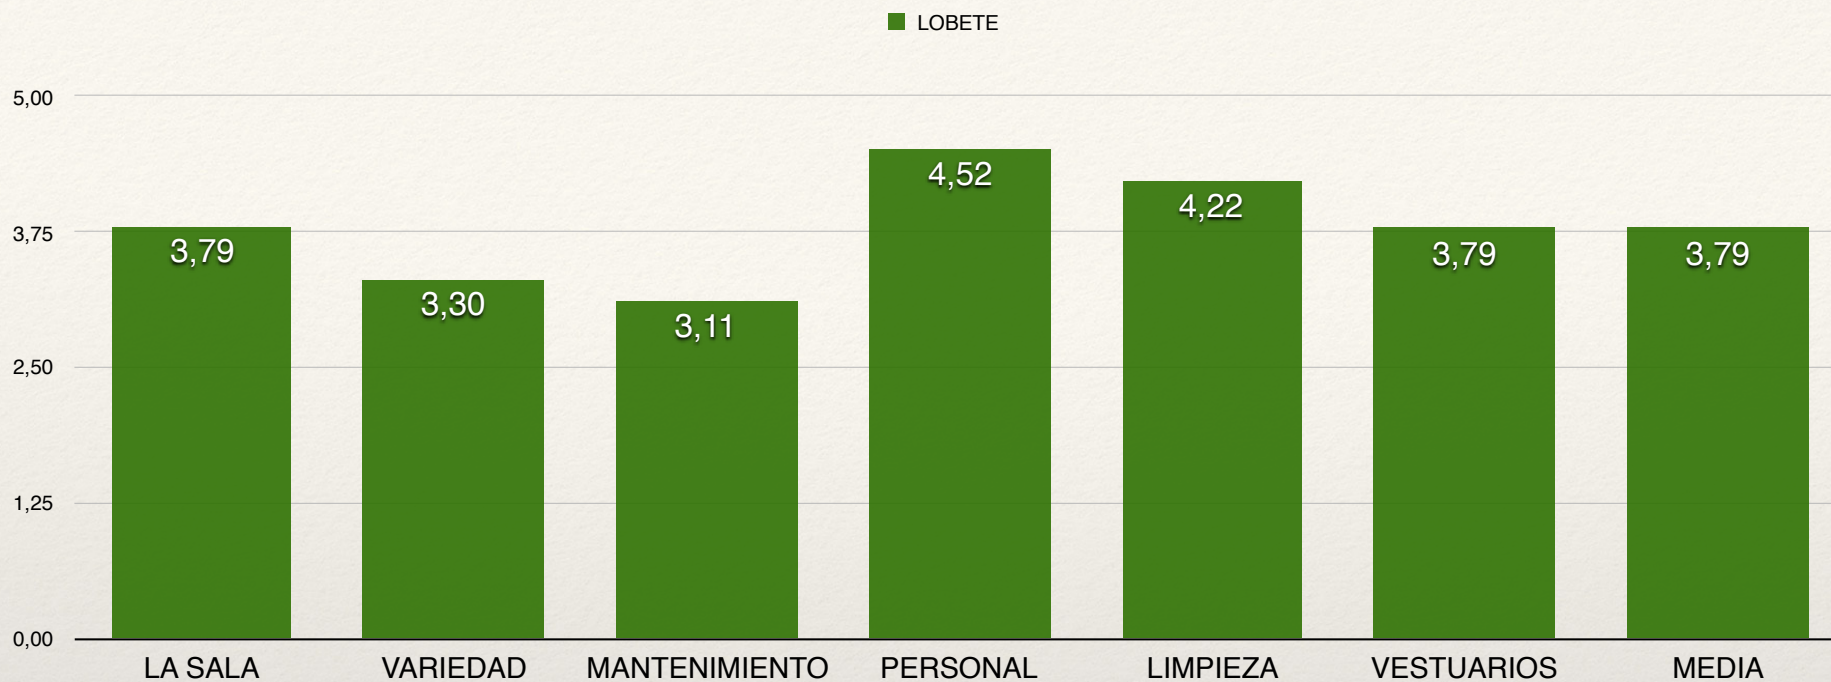

# Limpieza

Puntuación de 1 a 5

*Encuesta salas de musculación*

# Vestuarios

Puntuación de 1 a 5

*Encuesta salas de musculación*

# Resumen total

Todas las instalaciones

Puntuación de 1 a 5

*Encuesta salas de musculación*

# Resumen total

Lobete

Puntuación de 1 a 5

*Encuesta salas de musculación*