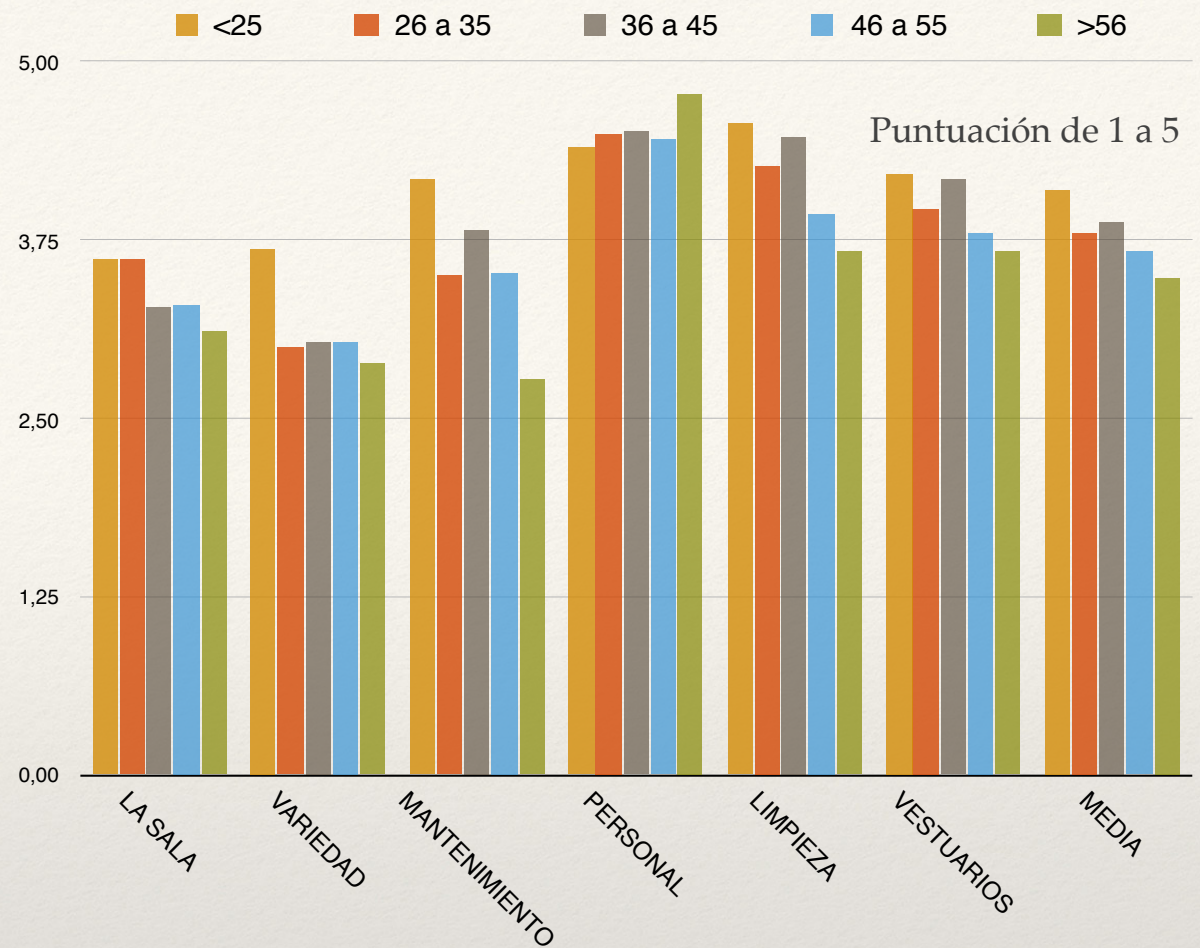

# Valoraciones por sexo

Las Gaunas

■ HOMBRES ■ MUJERES

*Encuesta salas de musculación*

# Valoraciones por sexo

La Ribera

Encuesta salas de musculación

# Valoraciones por grupo de edad

Todas las instalaciones

Encuesta salas de musculación

# Valoraciones por grupo de edad

Lobete

Encuesta salas de musculación