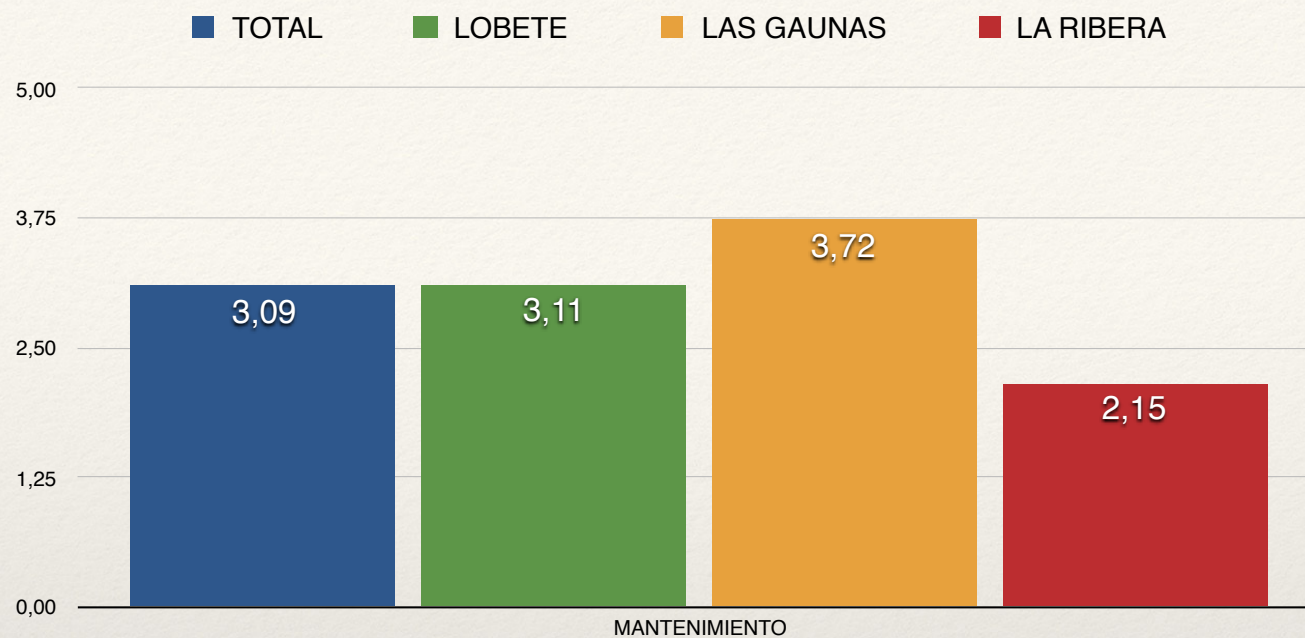

Puntuación de 1 a 5

Encuesta salas de musculación

Mantenimiento

De las máquinas y las salas